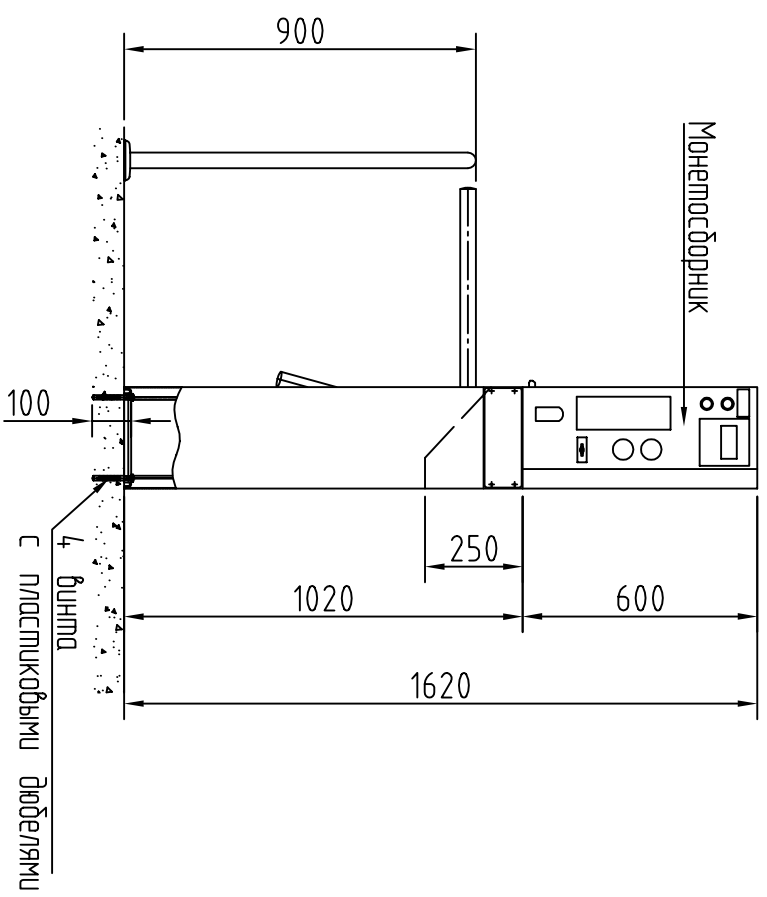

"Законченный пол"

"Незаконченный пол 1"
Размер X = 80-120

"Незаконченный пол 2"
Размер X = 120-160

KABA

Kaba Gallenschütz GmbH
Nikolaus-Otto-Str. 1 x D-77815 Bühl
Tel.: 07223/286-0
Fax: 07223/286-111

Клиент Kaba Türsysteme GmbH
Проект

Datum	Name	Масштаб	Наименование
Gez.			Kerberos TPB-M01
Gepr.			

Schutzvermerk nach DIN 34-2-D beachten.

Ersatz für

Защитный знак
Auftrags-Nr.
Ersetzt durch