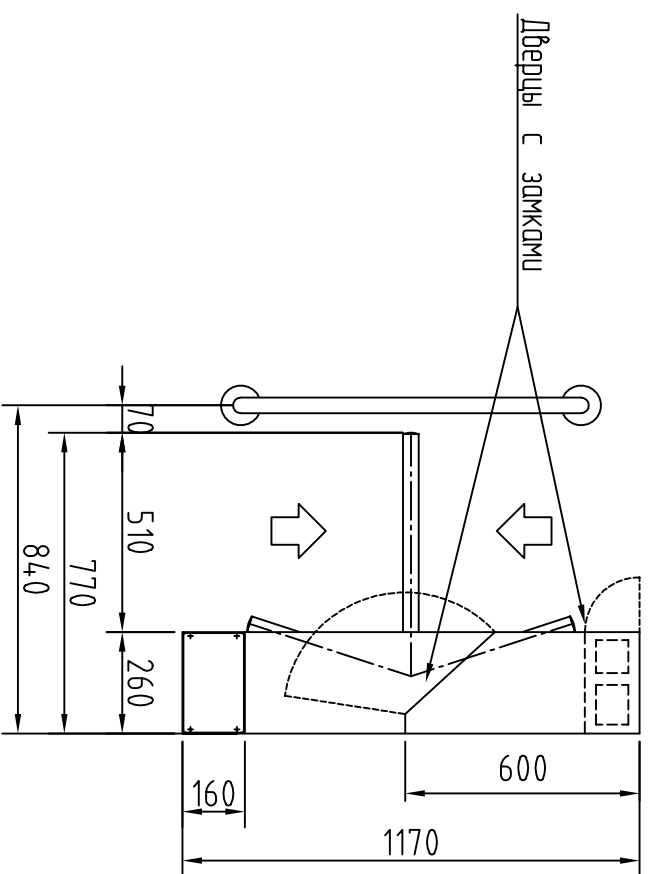

"Законченный пол"

"Незаконченный пол 1"
Размер X = 80-120

"Незаконченный пол 2"
Размер X = 120-160

KABA

Kaba Gallenschütz GmbH
Nikolaus-Otto-Str. 1 x D-77815 Bühl
Tel.: 07223/286-0
Fax: 07223/286-111

Клиент Kaba Türsysteme GmbH
Проект

Datum	Name	Масштаб	Наименование
Gez.			Kerberos TPB-M01
Gepr.			

Schutzvermerk nach DIN 34-2-D beachten.

Ersatz für

Защитный знак
Auftrags-Nr.
Ersetzt durch