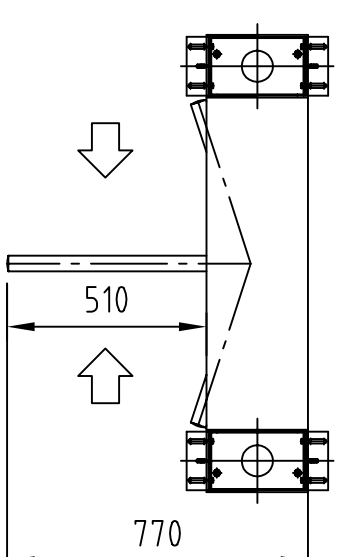

"Законченный пол"

"Незаконченный пол 1"
Размер X = 80-120

"Незаконченный пол 2"
Размер X = 120-160

KABA

Kaba Gallenschütz GmbH
Nikolaus-Otto-Str. 1 x D-77815 Bühl
Tel.: 07223/286-0
Fax: 07223/286-111

Клиент Kaba Türsysteme GmbH
Проект

Datum	Name	Масштаб	Наименование
Gez.			Kerberos TPB-M01
Gepr.			

Schutzvermerk nach DIN 34-2-D beachten.

Ersatz für

Защитный знак
Auftrags-Nr.
Ersetzt durch