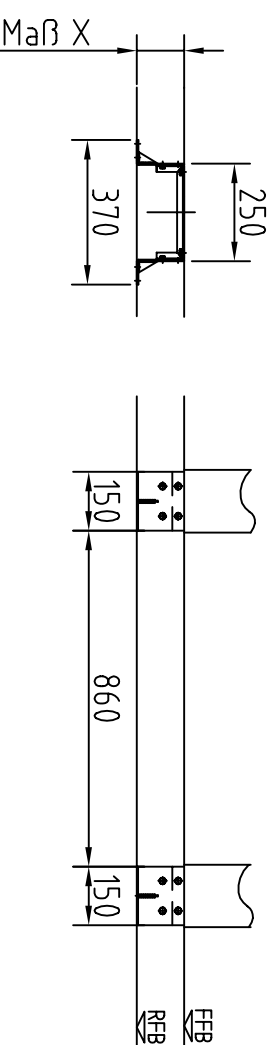

"Законченный пол"

"Незаконченный пол 1"
Размер X = 80-120

"Незаконченный пол 2"
Размер X = 120-160

KABA

Kaba Gallenschütz GmbH
Nikolaus-Otto-Str. 1 x D-77815 Bühl
Tel.: 07223/286-0
Fax: 07223/286-111

Клиент Kaba Türsysteme GmbH
Проект

Datum	Name	Масштаб	Наименование
Gez.			Kerberos TPB-M01
Gepr.			

Schutzvermerk nach DIN 34-2-D beachten.

Ersatz für

Защитный знак
Auftrags-Nr.
Ersetzt durch