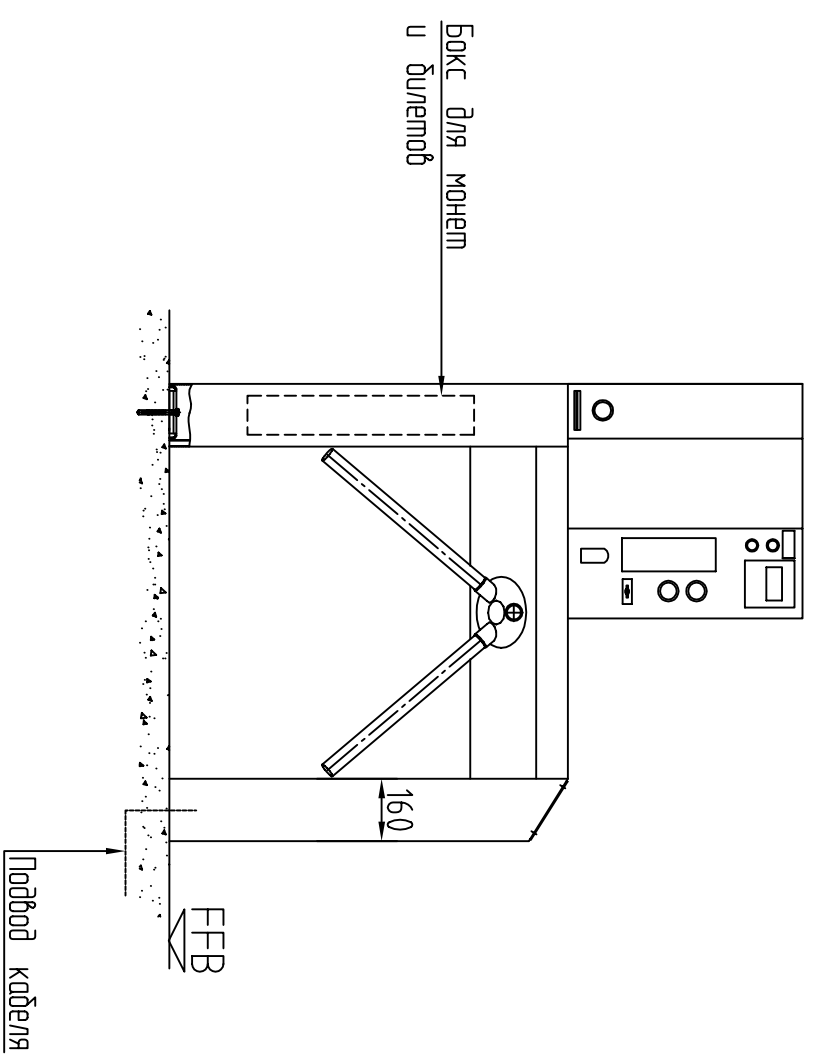

"Законченный пол"

"Незаконченный пол 1"
Размер X = 80-120

"Незаконченный пол 2"
Размер X = 120-160

KABA

Kaba Gallenschütz GmbH
Nikolaus-Otto-Str. 1 x D-77815 Bühl
Tel.: 07223/286-0
Fax: 07223/286-111

Клиент Kaba Türsysteme GmbH
Проект

Datum	Name	Масштаб	Наименование
Gez.			Kerberos TPB-M01
Gepr.			

Schutzvermerk nach DIN 34-2-D beachten.

Ersatz für

Защитный знак
Auftrags-Nr.
Ersetzt durch